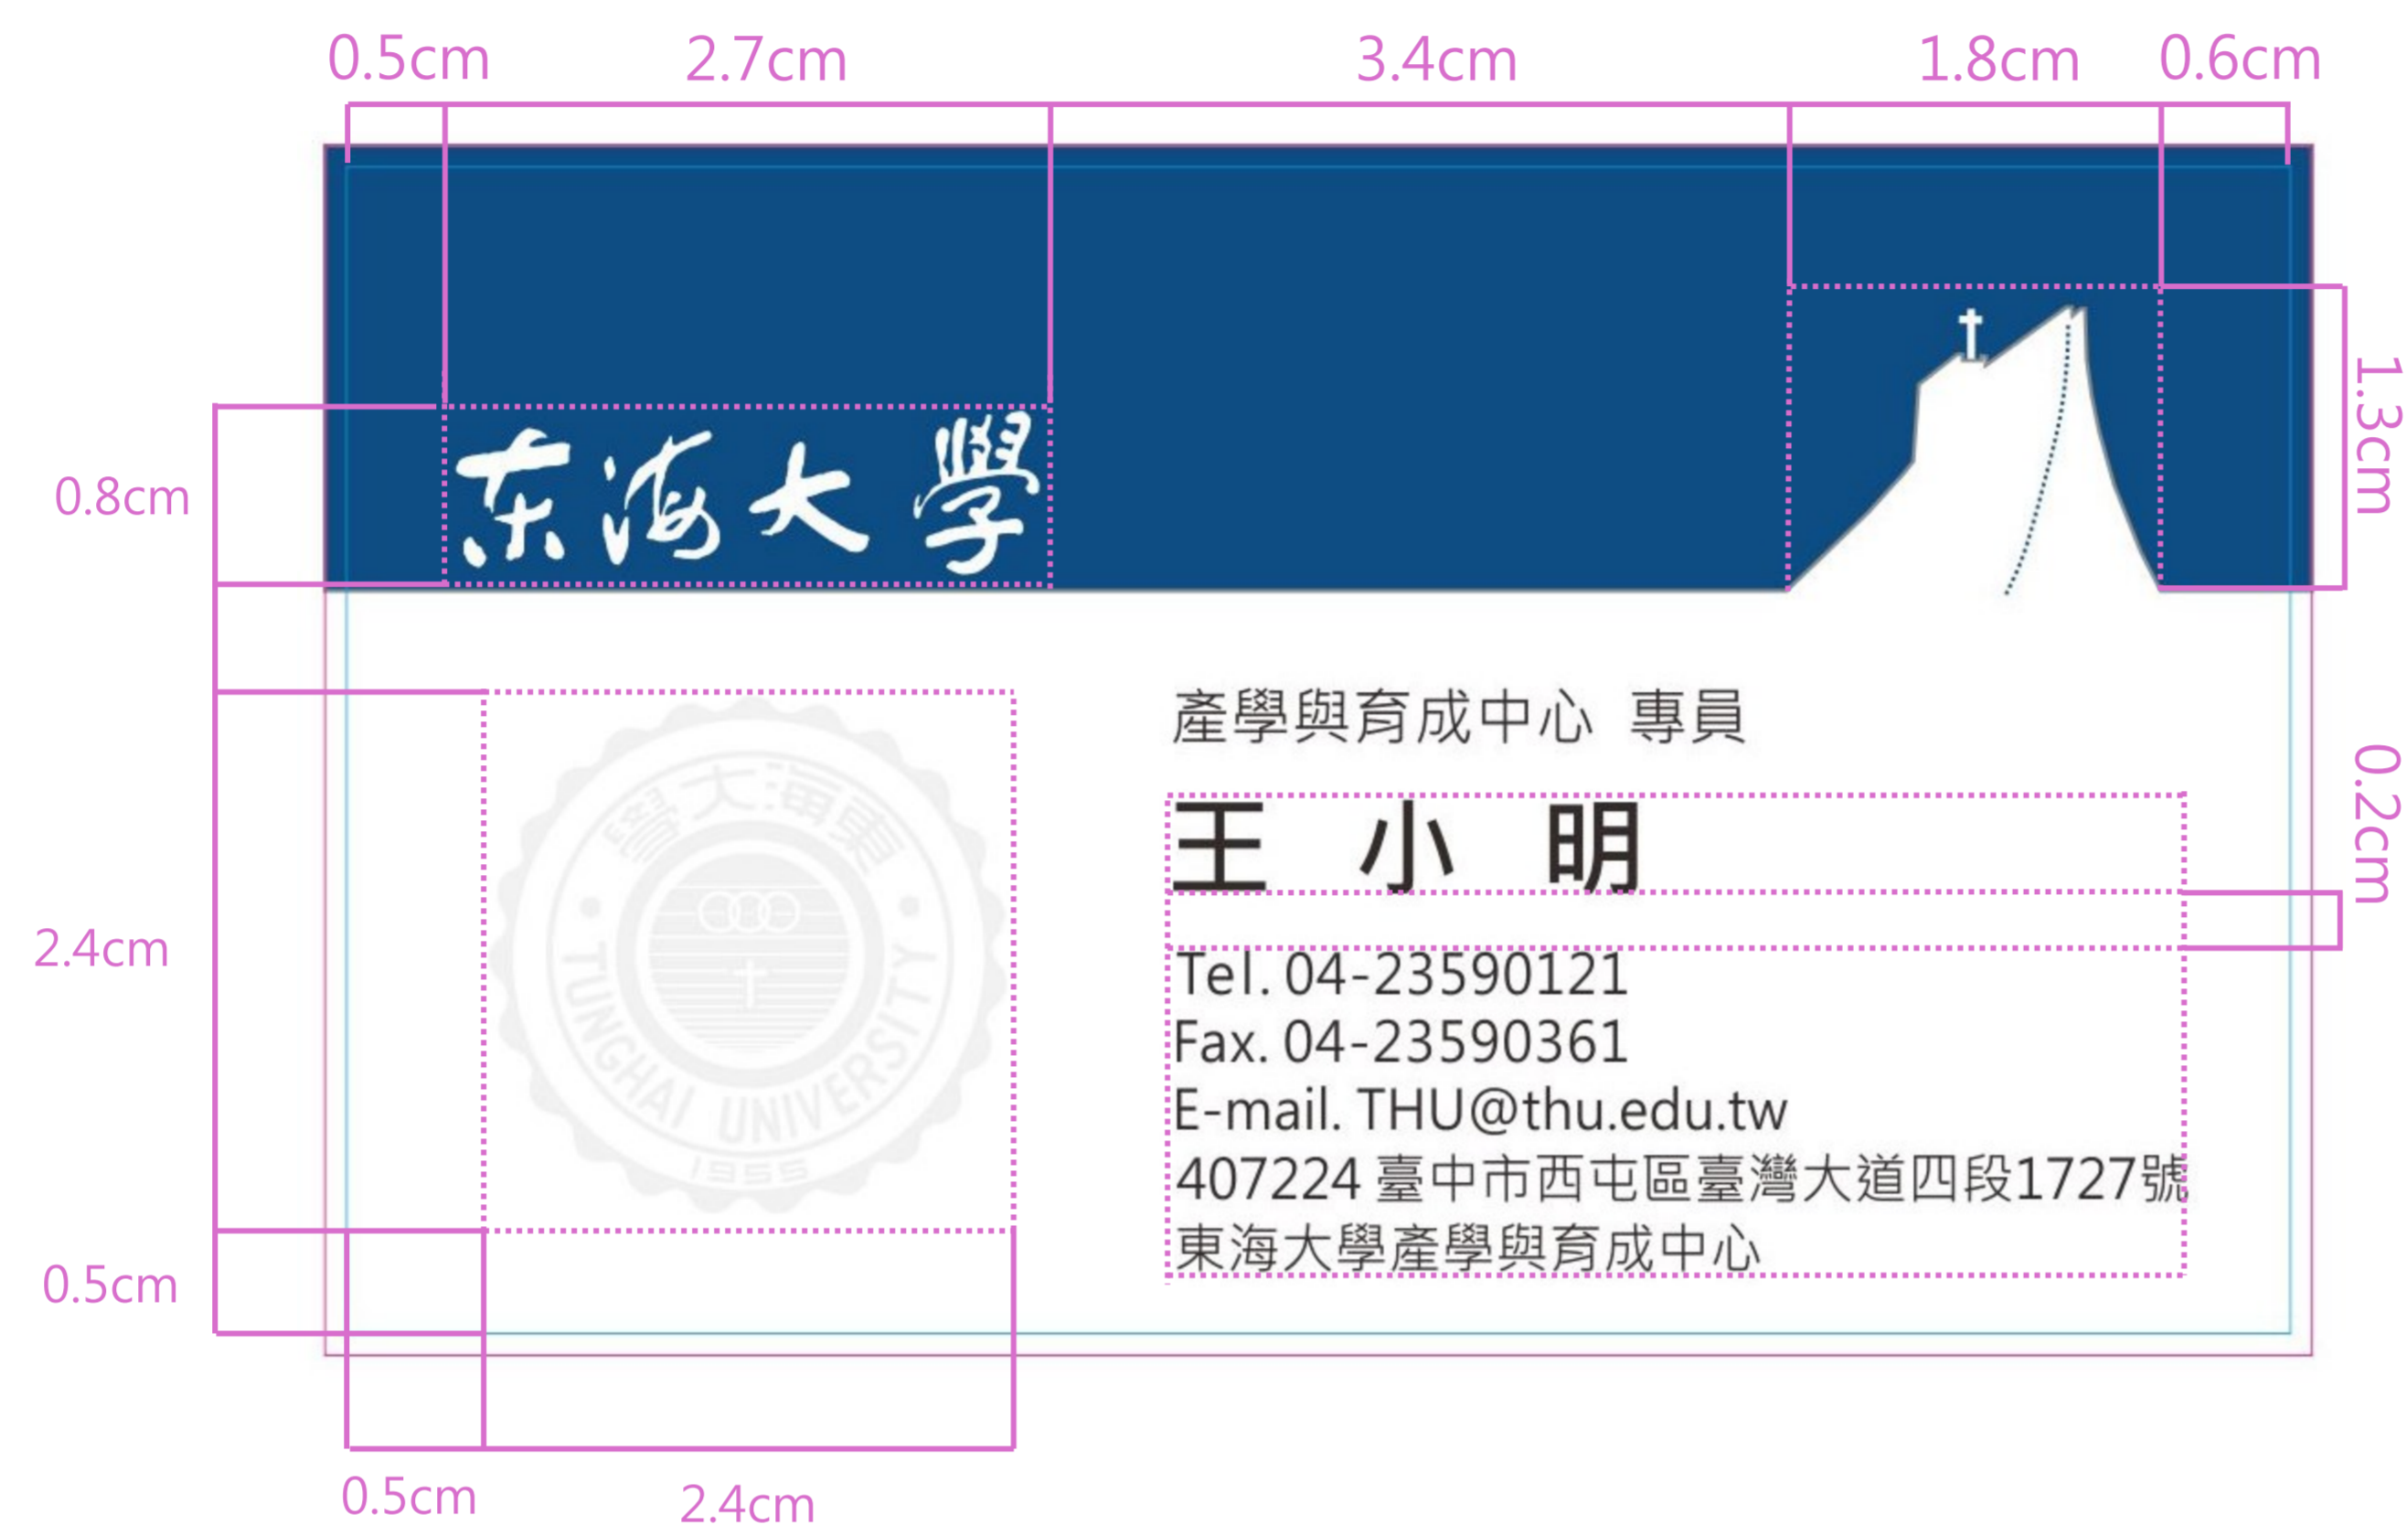

# 附件一、本校名片識別

- 尺寸規格：  
9(w)x5.4(h)cm
- 印刷紙張（建議）：  
一級卡（銅西卡）250磅
- 印刷後加工：  
不上霧模  
校徽壓印
- 排版主要字型（建議）：  
中文：  
微軟正黑體  
英文：  
微軟正黑體

## 正面中文

## 背面英文

\*文字內容依實際需求更換

## 正面校徽壓印

印刷色彩說明：  
四色印刷色彩

註：請逕洽本校周遭印刷店製作。