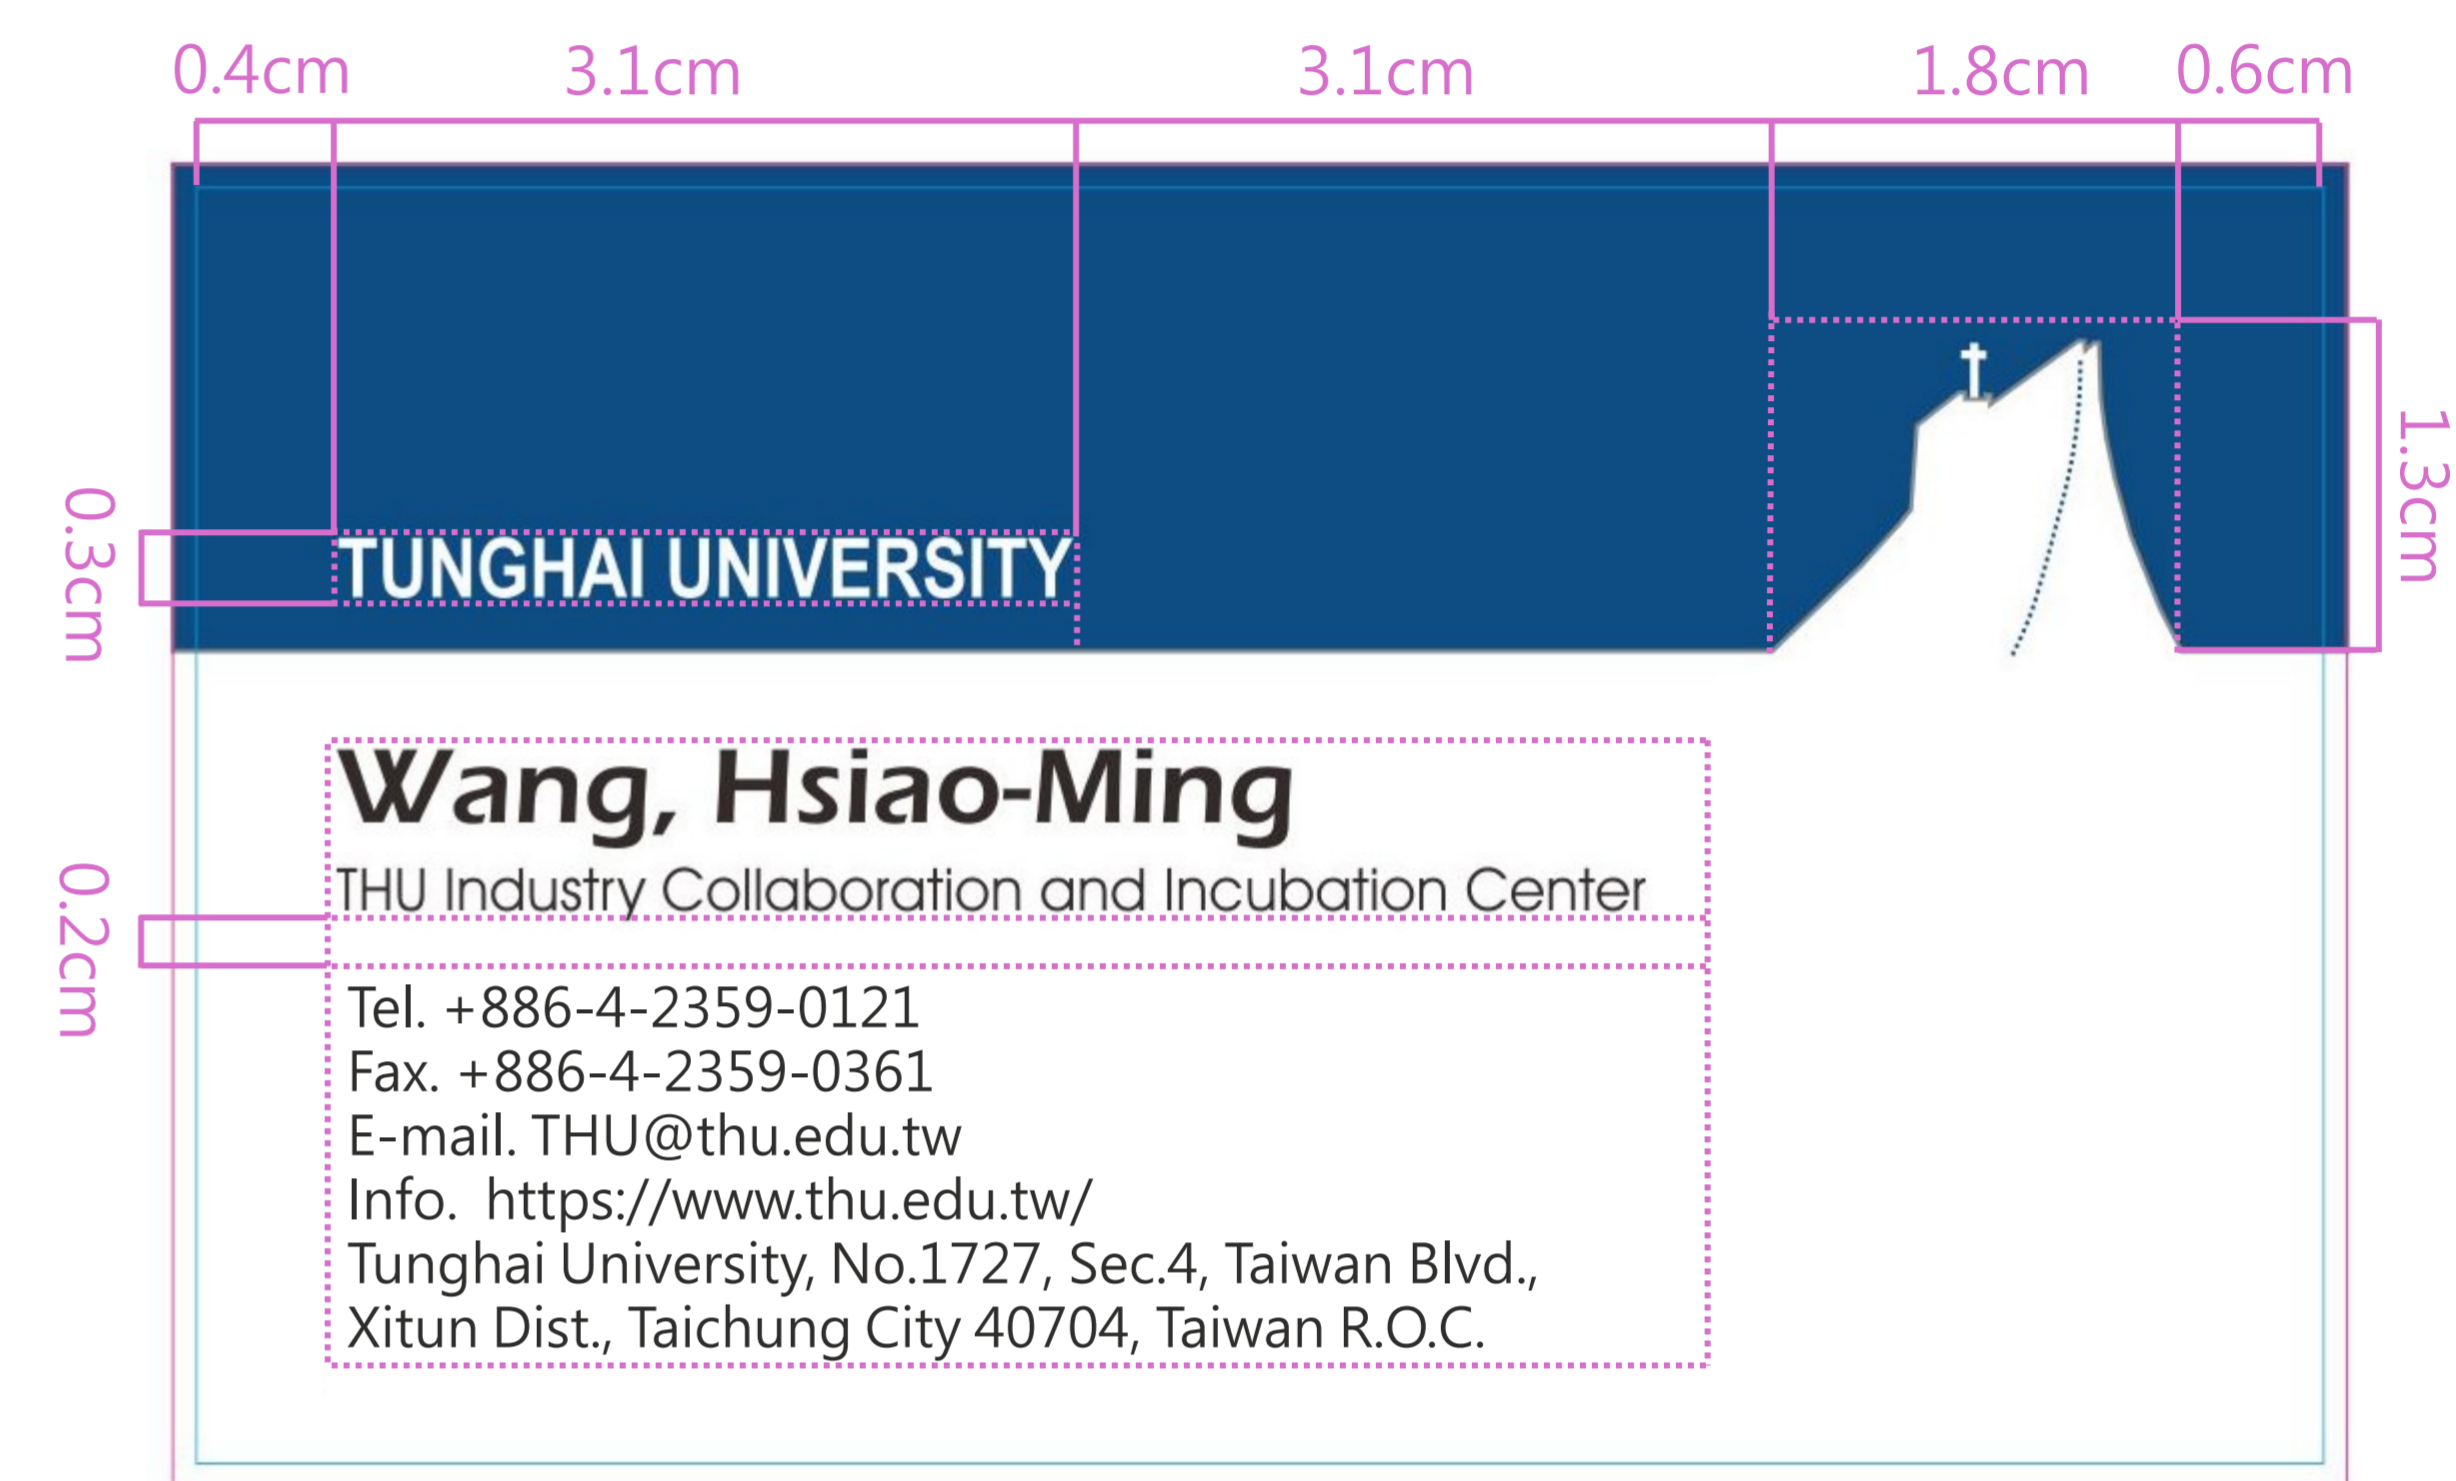

背面英文

*文字內容依實際需求更換